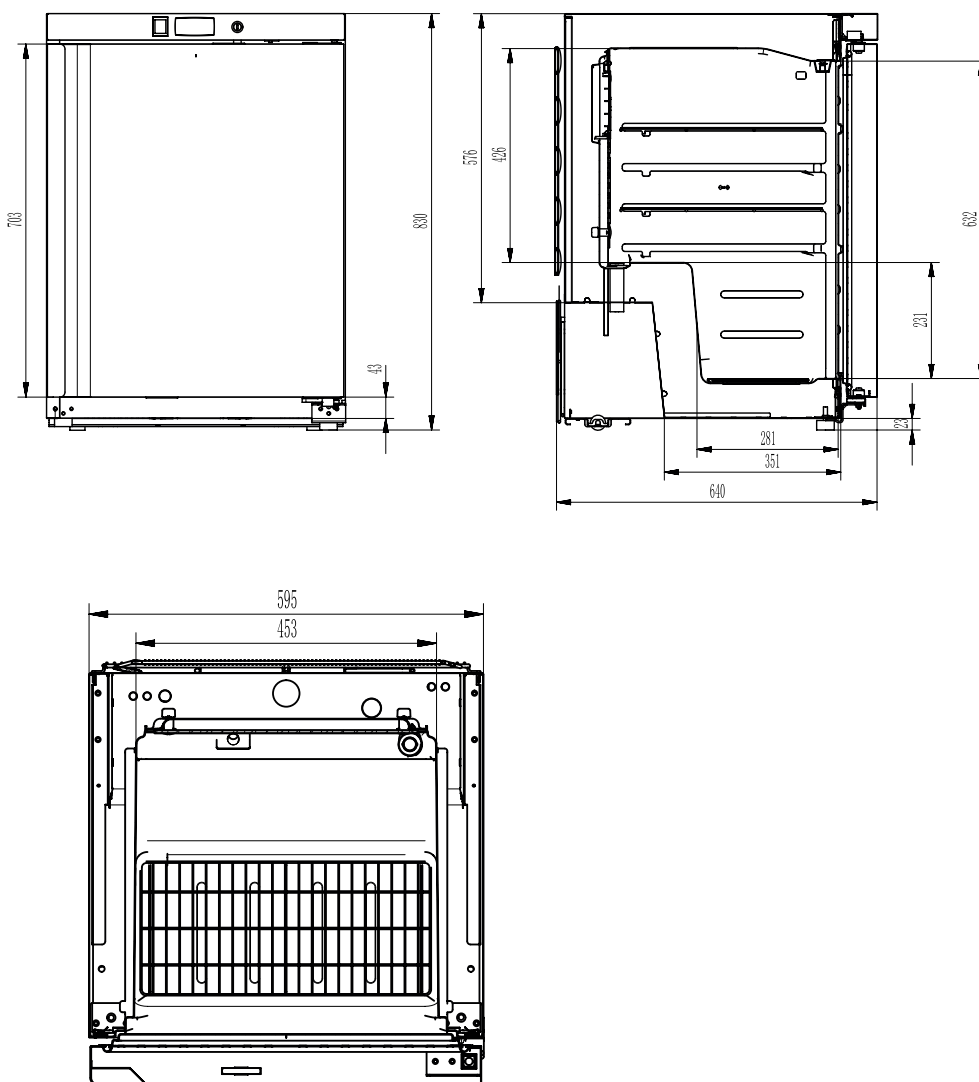

Technický list

Technický výkres

Skříň chladicí 113 l, prosklené dveře, bílá

Model

Sap kód

00018385

DRR 200/G

Skupina artiklů

Skříň chladicí a mrazicí

Rozměry

DRR 200 G

Skříň chladicí 113 l, prosklené dveře, bílá

Model	Sap kód	00018385
DRR 200/G	Skupina artiklů	Skříň chladicí a mrazicí

1. Sap kód:

00018385

2. Šířka netto [mm]:

595

3. Hloubka netto [mm]:

650

4. Výška netto [mm]:

830

5. Hmotnost netto [kg]:

48.00

6. Šířka brutto [mm]: